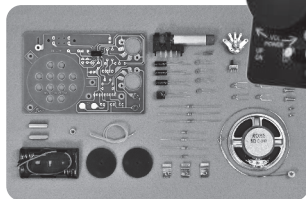

# FMラジオ 親子工作教室

**参加者募集!**

開催日 ● **6月17日(土)**

会場 ● **飯田商工会館 1F 商店街交流ホール (飯田市常盤町)**

参加費 ● **一個 2,000円 (材料費)** 募集締切 ● **6月2日(金) 必着**

コース	かんたんコース (小学校低学年向け)	中級コース (小学校高学年限定)
受付時間	9:30~	12:30~
開催時間	10:00~12:00	13:00~16:00
定員	親子30組	親子20組
持ち物	筆記用具(絵の具・マジック・くれよん・色えんぴつ など) ※はんだを使用しない簡単キットに色を塗ってオリジナルラジオを作ります。	特になし ※はんだを使用して、本格派ラジオを作ります。

▲かんたんコース完成品

▲中級コース完成品