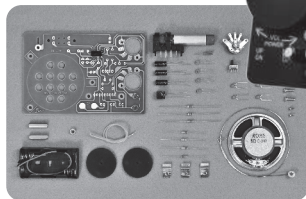

▲中級コース完成品

申し込み方法

住所・氏名(親子)・学校名・学年・電話番号・参加希望のコース名・製作するラジオの個数を明記して、《往復ハガキ》でお申し込みください。

お申し込み・お問い合わせ

飯田エフエム放送株式会社 〒395-0033 飯田市常盤町41 飯田商工会館2F TEL.0265-21-7630

お申し込みをされた方には、応募締め切り後、参加はがきを返します。

※応募者が定員を超えた場合は、抽選とさせていただきます。ご了承ください。

主催 ● 飯田エフエム放送株式会社
協賛 ● 情報通信月間推進協議会・飯田商工会議所
後援 ● 飯田市・飯田市教育委員会・信濃毎日新聞社・週刊いいだ・南信州新聞社
協力 ● 飯田市美術博物館・興亜エレクトロニクス
アサヒ飲料株式会社関東支社長野支店