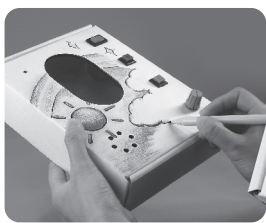

飯田エフエム放送 iステーション

FMラジオ 親子工作教室

参加者募集!

開催日 ● **6月17日(土)**

会場 ● 飯田商工会館 1F 商店街交流ホール (飯田市常盤町)

参加費 ● 一個 2,000円 (材料費) 募集締切 ● 6月2日(金) 必着

コース	かんたんコース (小学校低学年向け)	中級コース (小学校高学年限定)
受付時間	9:30~	12:30~
開催時間	10:00~12:00	13:00~16:00
定員	親子30組	親子20組
持ち物	筆記用具(絵の具・マジック・くれよん・色えんぴつ など) ※はんだを使用しない簡単キットに色を塗ってオリジナルラジオを作ります。	特になし ※はんだを使用して、本格派ラジオを作ります。