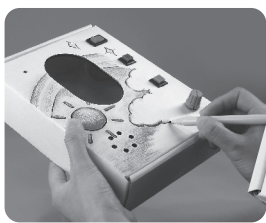

# FMラジオ 親子工作教室

**参加者募集!**

開催日 ● **6月17日(土)**

会場 ● **飯田商工会館 1F 商店街交流ホール (飯田市常盤町)**

参加費 ● **一個 2,000円 (材料費)** 募集締切 ● **6月2日(金) 必着**

コース	かんたんコース (小学校低学年向け)	中級コース (小学校高学年限定)
受付時間	9:30~	12:30~
開催時間	10:00~12:00	13:00~16:00
定員	親子30組	親子20組
持ち物	筆記用具(絵の具・マジック・くれよん・色えんぴつ など) ※はんだを使用しない簡単キットに色を塗ってオリジナルラジオを作ります。	特になし ※はんだを使用して、本格派ラジオを作ります。

▲かんたんコース完成品

▲中級コース完成品